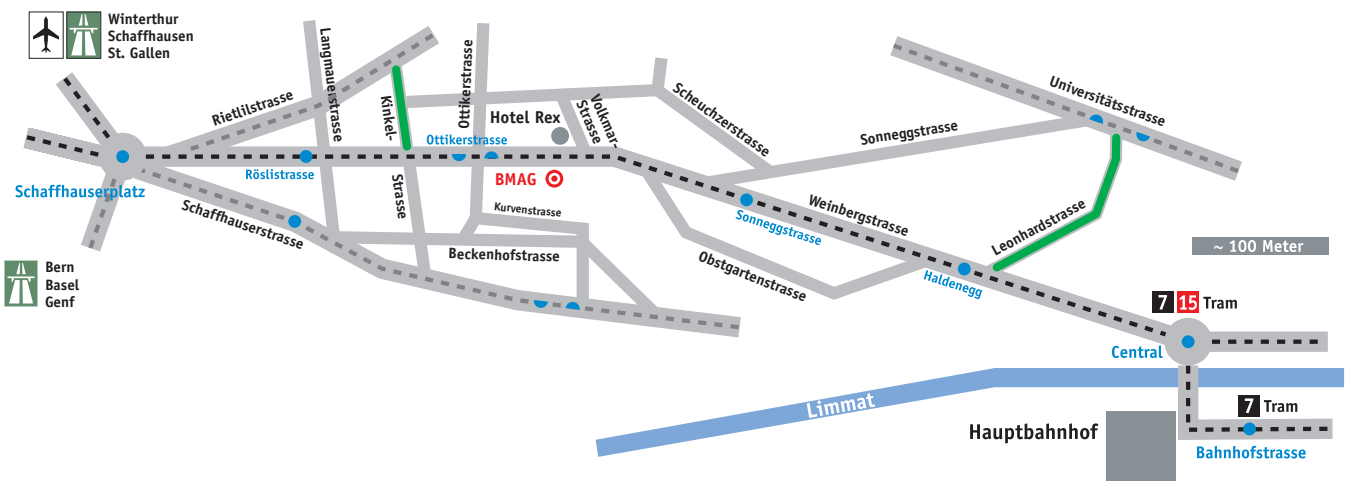

So finden Sie zu uns

Mit dem Auto

Ab Flughafen Zürich-Kloten, Nord- und Ostschweiz:
N1 Richtung Zürich-City bis ETH Zürich (Milchbuck) – Schaffhauserplatz – Weinbergstrasse

Aus Richtung Bern/Basel:
N1 Richtung Zürich, Ausfahrt Zürich-City – Escher-Wyss-Platz – Rosengartenquartier – Bucheggplatz – Schaffhauserplatz – Weinbergstrasse

Aus der Zentralschweiz:
Sihltautobahn bis Zürich-City – Löwenstrasse – Hauptbahnhof – Central – Weinbergstrasse

Parkplätze stehen Ihnen direkt vor unserer Agentur zur Verfügung.

Mit öffentlichen Verkehrsmitteln

Ab Zürich-Hauptbahnhof:
VBZ-Tramlinien 7 (Richtung Stettbach) oder 15 (Richtung Bucheggplatz).
Für Tramlinie 7 benützen Sie bitte die Haltestelle an der Bahnhofstrasse (bei Metzgerei Kauffmann), für die Tramlinie 15 die Haltestelle beim Central (vis-à-vis Eingang Starbucks).

Ab Bahnhof Zürich-Stadelhofen:
Tramlinie 15 Richtung Bucheggplatz.

Ab Zürich-Oerlikon:
Tramlinie 10 ab «Bahnhof Oerlikon» Richtung Zürich-Hauptbahnhof oder ab «Sternen Oerlikon» bis Schaffhauserplatz. Dann jeweils umsteigen auf Tramlinie 7 (Richtung Wollishofen) oder 15 (Richtung Klusplatz).